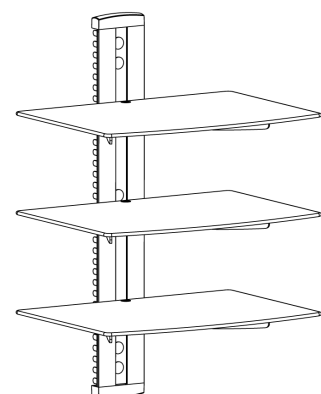

Multimedia / Supporti per Multimedia / Mensole e nascondicavi

Mensola da muro con altezza regolabile per dispositivi audio-video - barra nascondi cavi inclusa

Articolo

SU535

EAN Code

Confezione: Scatola da 1pz., Imballo: Scatola da 6 scatole
Prezzo per: unità
Multiplo di vendita: 1pz.

Mensola da muro in vetro e alluminio.
Adatto per appoggiare un dispositivo audio-video.
Posizione mensola regolabile.
Barra nascondi cavi 22cm inclusa

Dimensioni piano di appoggio: 380*280mm
Spessore vetro: 5mm

Caratteristiche Generali

Marca: Alpha Elettronica
Tipologia montaggio: Da parete
Estensione: Nessuna
Rotazione (Pivot): 0°
Inclinazione (Tilt): 0°
Orientamento (Swivel): 0°
Colore: Nero

Caratteristiche Meccaniche

Dimensioni (WxH): 380mm x 220mm
Portata: 8Kg
Bolla di livello: No
Sistema di bloccaggio: No
Gestione cavi: Si
Innesto a baionetta: No
Kit di montaggio: Incluso

Colonna nascondi cavi componibile per supporto