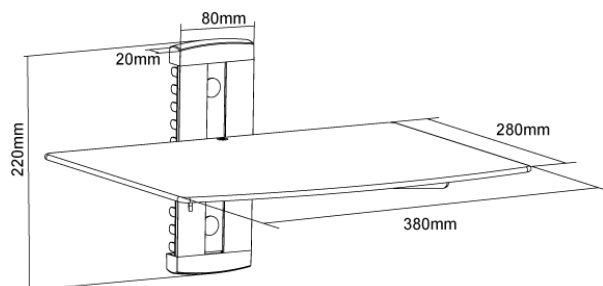

Multimedia / Supporti per Multimedia / Mensole e nascondicavi

Mensola da muro con altezza regolabile per dispositivi audio-video - barra nascondi cavi inclusa

Articolo

SU535

EAN Code

Confezione: Scatola da 1pz., Imballo: Scatola da 6 scatole
Prezzo per: unità
Multiplo di vendita: 1pz.

Mensola da muro in vetro e alluminio.
Adatto per appoggiare un dispositivo audio-video.
Posizione mensola regolabile.
Barra nascondi cavi 22cm inclusa

Dimensioni piano di appoggio: 380*280mm
Spessore vetro: 5mm

Dimensioni (WxH): 380mm x 220mm
Portata: 8Kg
Bolla di livello: No
Sistema di bloccaggio: No
Gestione cavi: Si
Innesto a baionetta: No
Kit di montaggio: Incluso

Colonna nascondi cavi componibile per supporto

Colonna

100 x 8cm

SU537/3

Mensola

38 x 28cm

Confezione: Scatola da 1pz., Imballo: Scatola da 20 scatole
Prezzo per: unità
Multiplo di vendita: 1pz.

Caratteristiche Generali

Marca: Alpha Elettronica
Tipologia montaggio: Da parete
Colore: Nero